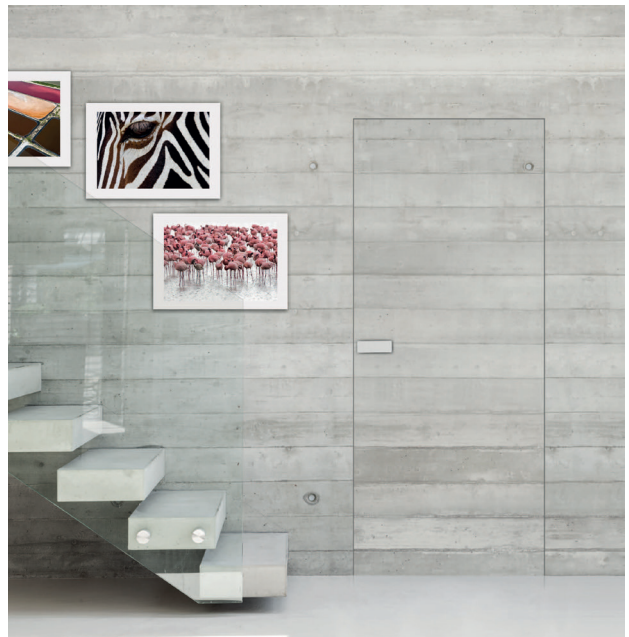

Design raakt innovatie

De vormgeving van het interieur is uitgegroeid tot een beslissende factor bij stijlvolle architectonische concepten. In combinatie met de nieuwe haptiek en de bijzondere ervaring bij het contact met de klink wordt uw deur een hoogwaardige, design-georiënteerde must-have.